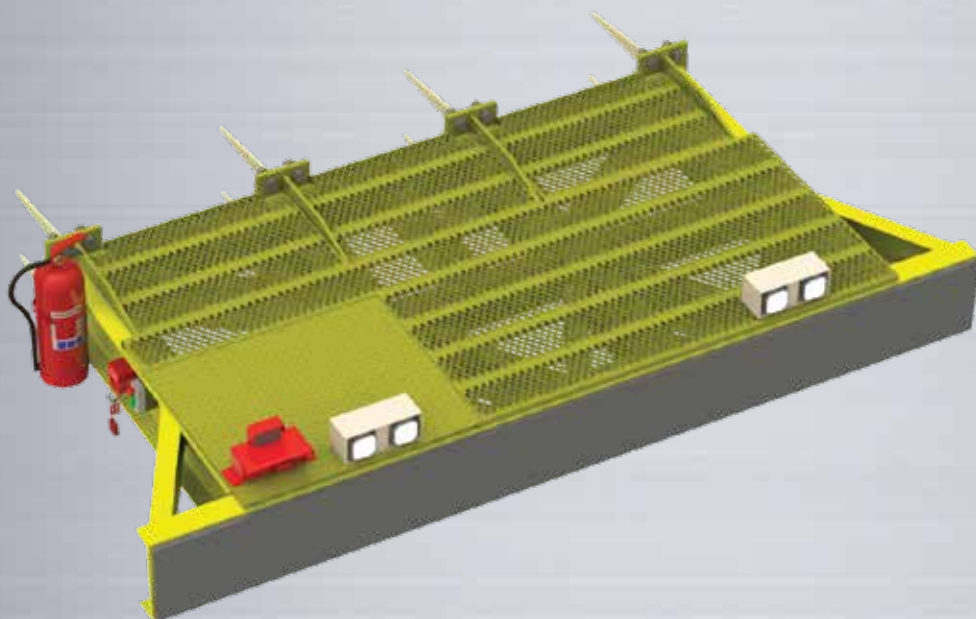

mine partner

**PARACHOQUES
CAMION CAT 793**

CÓDIGO

00000

www.minepartner.cl

ANTOFAGASTA

Calle Los Topacios 573, Sector la Chimba.
+56 55 289 5040

SANTIAGO